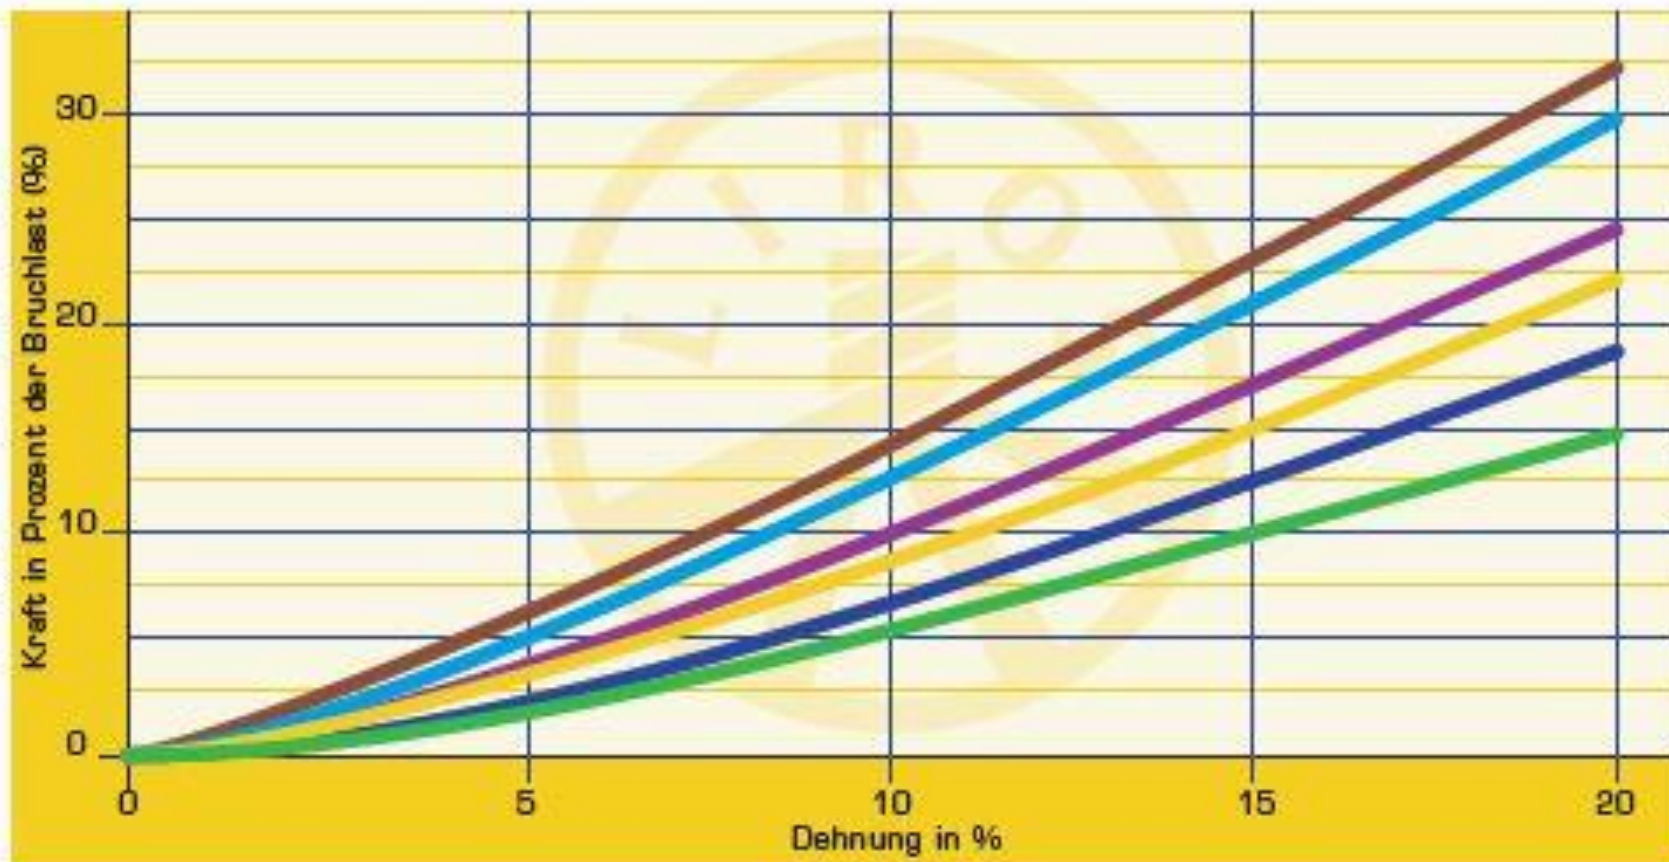

# Festmacher

- LIROS Squareline PP, LIROS Polyestertauwerk, LIROS Nautic
- LIROS Polyamidtauwerk
- LIROS Porto, LIROS Super Yacht DB
- LIROS Moorex 12
- LIROS-Squareline Polyester
- LIROS Handy-Elastic